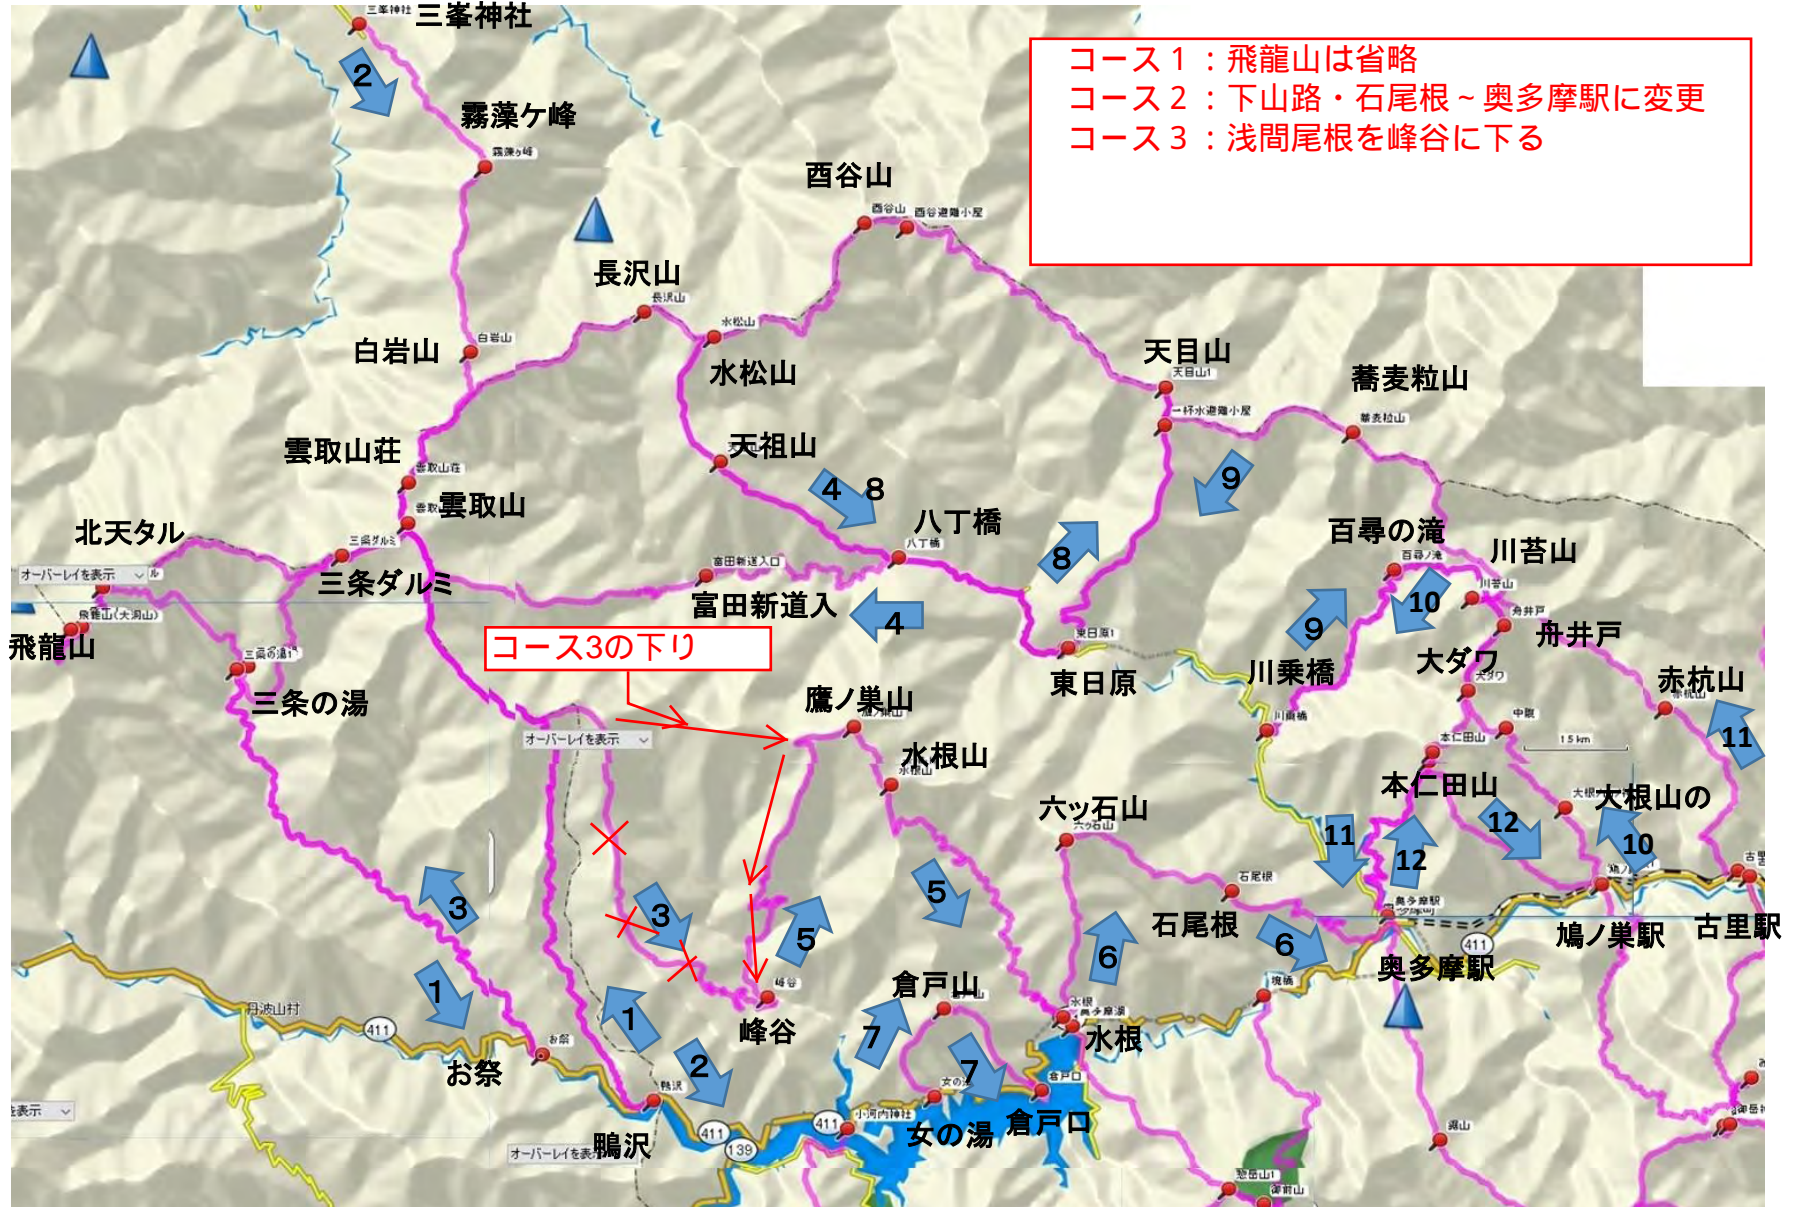

東京都の山(雲取エリア)

東京都の山(奥多摩駅エリア)

東京都の山(高尾エリア)

コース33は、これまでの本と同コース
琵琶滝コース～高尾山～3号路～浄心門～展望台～1号路～高尾山口駅前

コース34は、これまでの本と同コース
稻荷山尾根コース～高尾山～4号路～蛇滝～高尾梅林(湯の花梅林・天神梅林)～上栢田橋～高尾山口駅前

東京都の山(島エリア)

八丈島

神津島