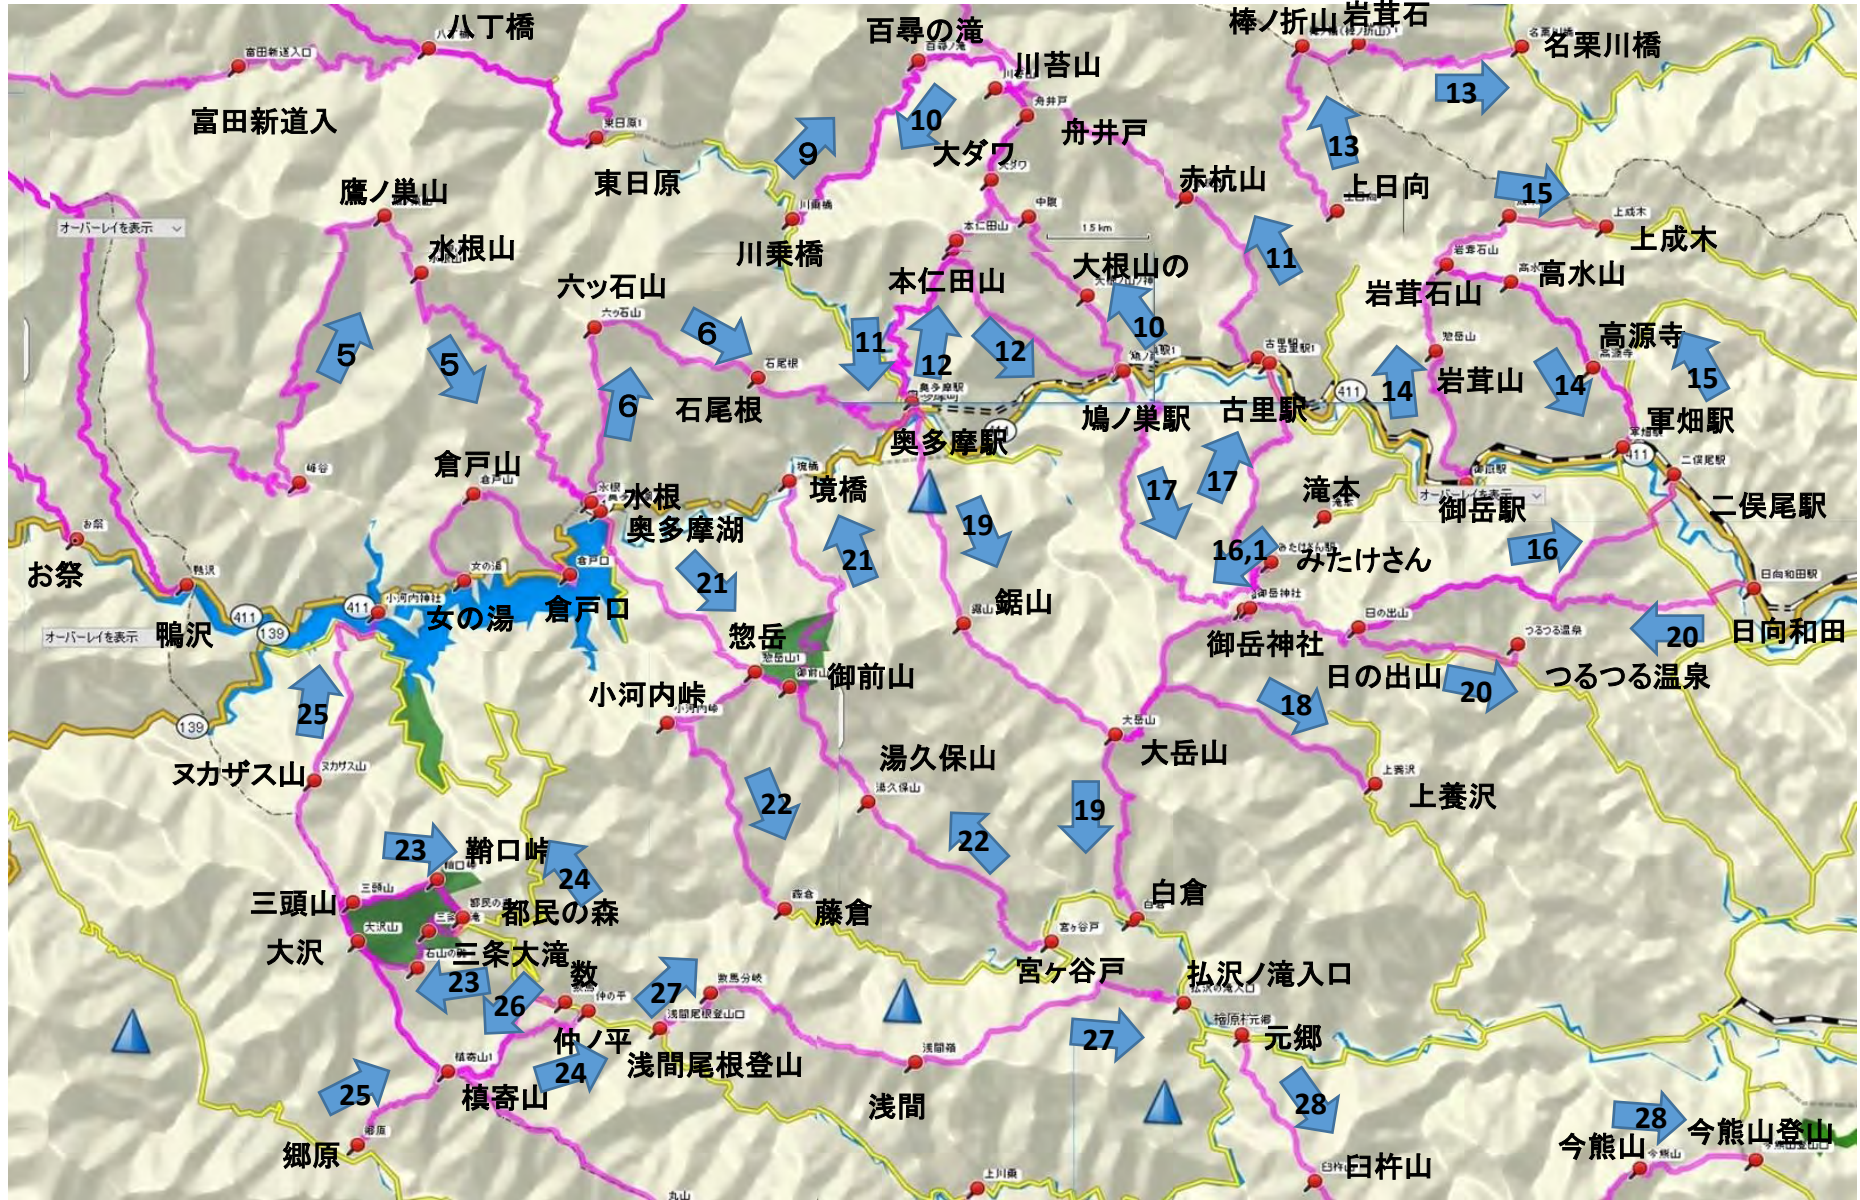

東京都の山(雲取エリア)

東京都の山(奥多摩駅エリア)

東京都の山(高尾エリア)

コース33は、これまでの本と同コース
琵琶滝コース～高尾山～3号路～浄心門～展望台～1号路～高尾山口駅前

コース34は、これまでの本と同コース
稻荷山尾根コース～高尾山～4号路～蛇滝～高尾梅林(湯の花梅林・天神梅林)～上栢田橋～高尾山口駅前

東京都の山(島エリア)

八丈島

神津島